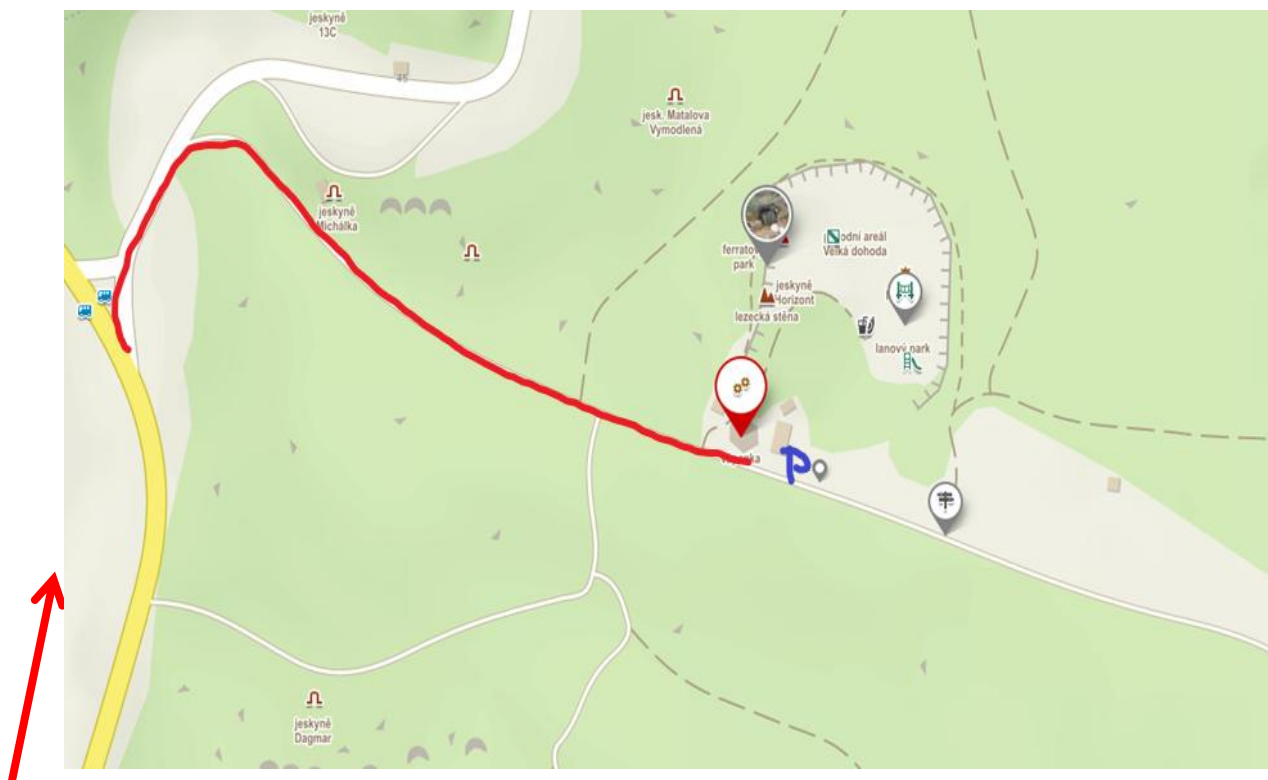

Z důvodu omezeného parkovacího místa je nutné do čtvrtka 3.10. nahlásit obytné vozy a to na mobil +420 603 813 761 nebo na e-mail: trial@trialbike.cz
Závěrečné informace	Provozní řád areálu platí pro všechny soutěžící i doprovody. Je vyvěšen při vstupu. Soutěž se koná za každého počasí. K dispozici hygienické zázemí a občerstvení. Případné změny propozic budou vyvěšeny u startu.

NDM AUTODOPRAVA ZEMNÍ A VÝKOPOVÉ PRÁCE DEMOLICE

Kontejnery - autodoprava
Odvoz - dovoz

Sutě, šterky, písky, uhlí, dřevo, zemina
Beton, stavební materiál, stavební stroje

Michal Vybíhal, tel.: 777 030 884, Vavřinec
www.ndmautodoprava.cz