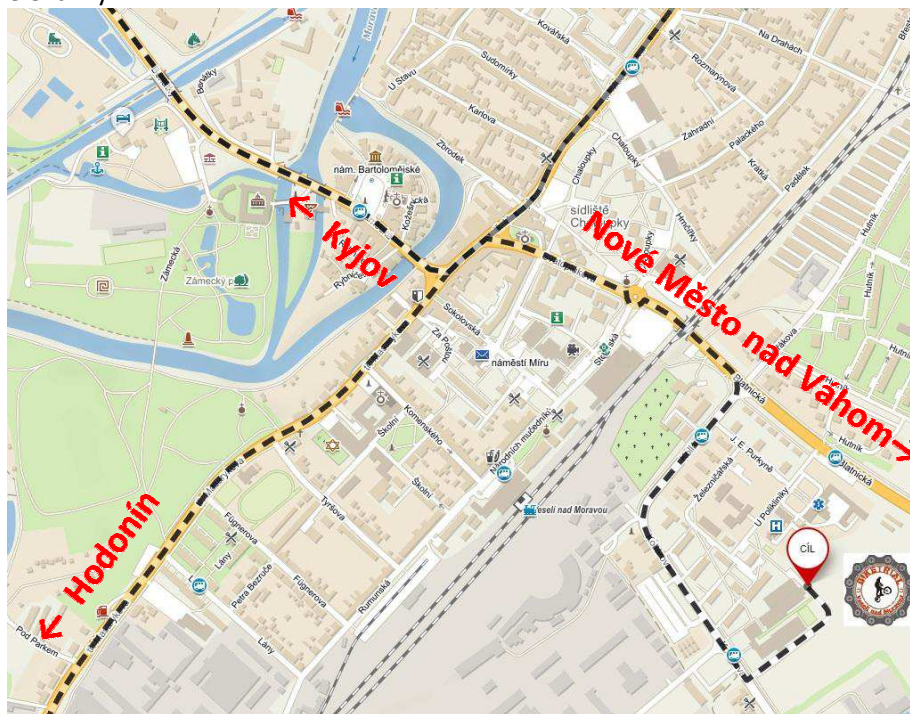

Hodnocení soutěže	Soutěž je pořádána podle Pravidel cyklotriálu pod Českým svazem cyklistiky verze 2018. Body za umístění jsou licencovaným závodníkům započítávány do celoročního seriálu. Soutěž je nominační na UCI Trials WYG.
Startovné	YOUTH GAMES: Jezdci s licenci snížené startovné 200 Kč. ČESKÝ POHÁR: startovné 300 Kč. Jezdci bez licence a jezdcí OPEN plně startovné 300 Kč. Zahraniční jezdcí 300 Kč. Při startu ve více kategoriích je za každou další vybíráno plně startovné.
Licence	Pro započtení bodů do nominace a seriálu je nutná licence ČSC. Účast v soutěži je ale možná i bez licence, zákonný zástupce vždy podepisuje na startu souhlas s účastí v soutěži na vlastní nebezpečí.
Přihlášky	Přihlašování do soutěže je možné předem na výše uvedených kontaktech nebo v den konání při registraci na místě závodu.
Občerstvení, WC	Občerstvení a WC bude zajištěno v místě závodu.
Závěrečné informace	Soutěž se koná za každého počasí. K dispozici hygienické zázemí a občerstvení. Případné změny propozic budou vyvěšeny u startu.
Příjezd a parkování	Příjezd bude vyznačen ve Veselí nad Moravou od směru Hodonín, Uherské Hradiště, Kyjov a Nové Město nad Váhom. Možnost parkování karavanů, bez elektřiny.
Možnost ubytování	Penzion Javorník – http://www.penzion-javornik.cz/ Penzion Hermína – http://herminapenzion.cz/ Penzion U Hroznu – http://www.penzionuhroznu.cz/ Penzion Baťův kanál – http://www.penzion-batuvkanal.cz/

levné potraviny®
www.levnepotraviny.cz

radíme se s přírodou...